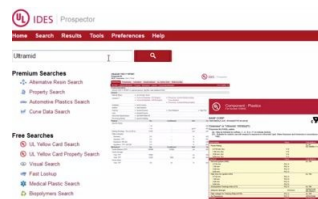

UL rileva IDES e rilancia l'online

Il database delle materie plastiche Prospector sarà integrato con le Carte gialle UL.

26 luglio 2012 06:50

La statunitense Underwriters Laboratories (UL) ha acquisito IDES, che con il database delle materie plastiche Prospector raggiunge quasi 320mila utenti fornendo informazioni e dati sui principali gradi disponibili a livello mondiale.

Il servizio è stato ulteriormente potenziato attraverso l'integrazione delle schede e delle carte gialle (yellow card) UL, disponibili per circa 60mila prodotti, che potranno essere consultate e comparate utilizzando un'unica interfaccia utente.