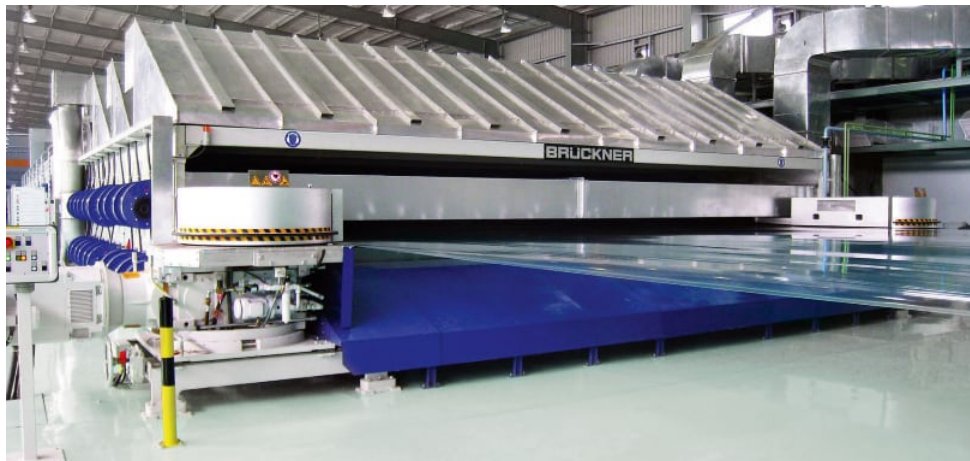

Linea BOPP di grande capacità

Brückner sta fornendo a Oben Group un impianto per film larghi fino a 12 metri con capacità produttiva che sfiora le 100mila tonnellate annue.

25 febbraio 2025 08:45

È in fase di installazione

in Messico, presso uno stabilimento di Oben Group, una linea di estrusione per film BOPP, fornita dalla tedesca Brückner, che si distingue per l'elevata capacità produttiva: con una velocità di 700 metri al minuto è infatti in grado di produrre fino a 94mila tonnellate annue di film con larghezza di 12 metri.